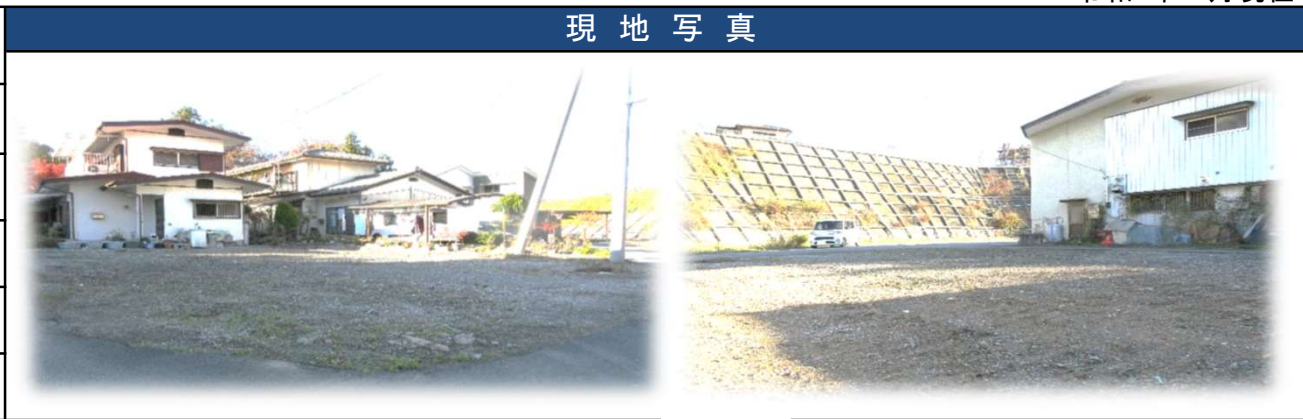

横瀬

39.32坪

西武秩父・横瀬駅まで約7分

Pホームズ

令和5年11月現在

物件種目	売地
所在地	秩父郡横瀬町横瀬4023-10、他9筆
土地面積	130㎡ / 39.32坪
価格	4,400,000円
坪単価	11.2万円
交通	西武秩父線・横瀬駅：徒歩約7分
地目	宅地
用途地域	第一種住居地域
建ぺい率	60%
容積率	200%
取引形態	仲介
建築条件	無し
備考	給排水引込み済み 現況引渡し