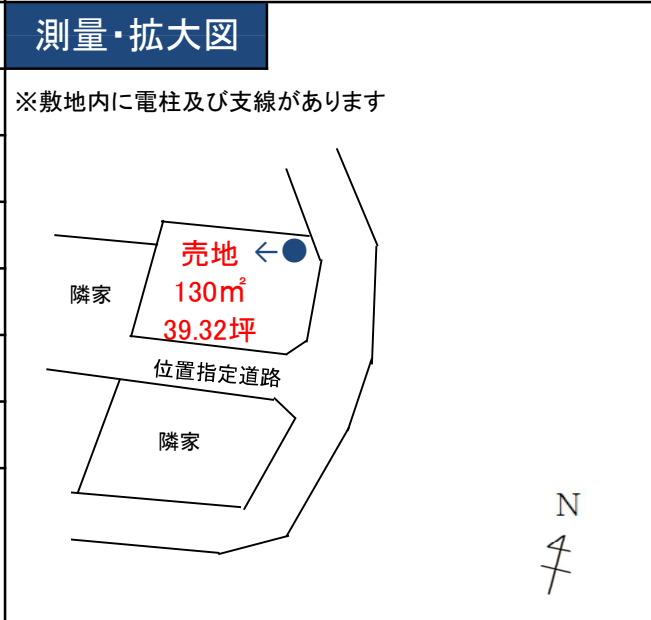

横瀬

39.32坪

西武秩父・横瀬駅まで約7分

Pホームズ

令和5年11月現在

物件種目	売地
所在地	秩父郡横瀬町横瀬4023-10、他9筆
土地面積	130㎡ / 39.32坪
価格	4,400,000円
坪単価	11.2万円
交通	西武秩父線・横瀬駅：徒歩約7分
地目	宅地
用途地域	第一種住居地域
建ぺい率	60%
容積率	200%
取引形態	仲介
建築条件	無し
備考	給排水引込み済み 現況引渡し