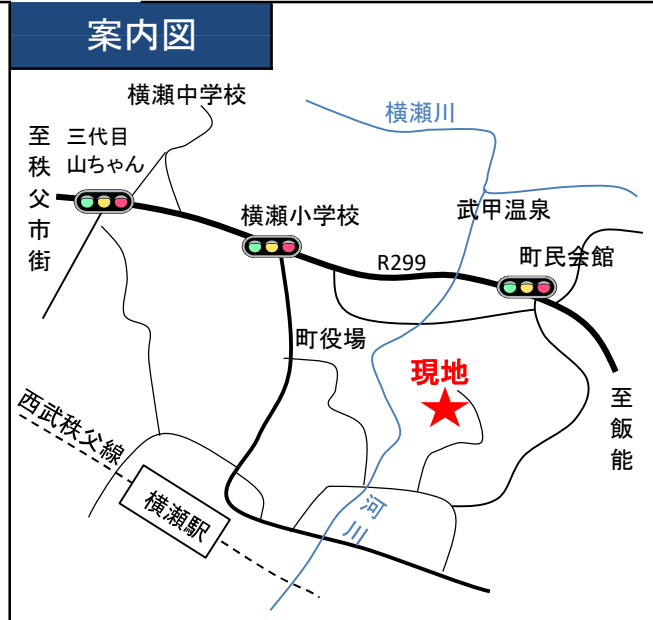

横瀬

39.32坪

西武秩父・横瀬駅まで約7分

Pホームズ

令和5年11月現在

物件種目	売地
所在地	秩父郡横瀬町横瀬4023-10、他9筆
土地面積	130㎡ / 39.32坪
価格	4,400,000円
坪単価	11.2万円
交通	西武秩父線・横瀬駅：徒歩約7分
地目	宅地
用途地域	第一種住居地域
建ぺい率	60%
容積率	200%
取引形態	仲介
建築条件	無し
備考	給排水引込み済み 現況引渡し