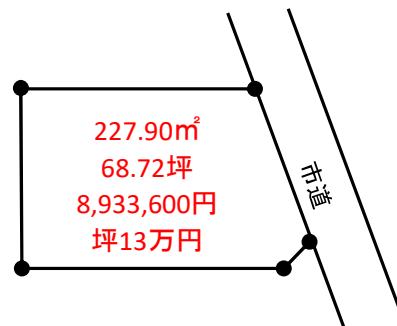

上影森

68.72坪

大型スーパーなども近く、
秩父市内へのアクセスも良いです！

Pホームズ

令和3年12月現在

物件種目	売地
所在地	秩父市上影森字下原
土地面積	227.90㎡ / 68.72坪 (多少面積増相談可)
価格	8,933,600円
坪単価	13万円
交通	秩父鉄道: 影森駅徒歩約14分 バス停(下原): 徒歩4分
地目	畑
用途地域	第一種住居地域
建ぺい率	60%
容積率	200%
取引形態	仲介
設備	上下水道引込み含む
建築条件	無し
備考	農地法第5条許可要す

お問い合わせ・ご相談はこちら
(有)パートナー不動産設計/PFS二級建築士事務所

埼玉県知事(4)第20452号 (社)全国宅地建物取引業保証協会会員

〒369-1871 埼玉県秩父市下影森1179-4

TEL: 0494-27-6680 FAX: 0494-27-6686

✉ : partner@mocha.ocn.ne.jp