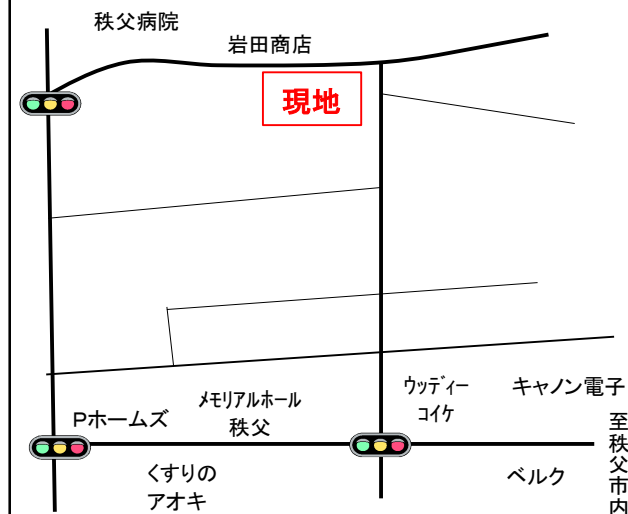

案内図

お問い合わせ・ご相談はこちら
(有)パートナー不動産設計/PFS二級建築士事務所

埼玉県知事(4)第20452号 (社)全国宅地建物取引業保証協会会員

〒369-1871 埼玉県秩父市下影森1179-4

TEL:0494-27-6680 FAX:0494-27-6686

✉ : partner@mocha.ocn.ne.jp