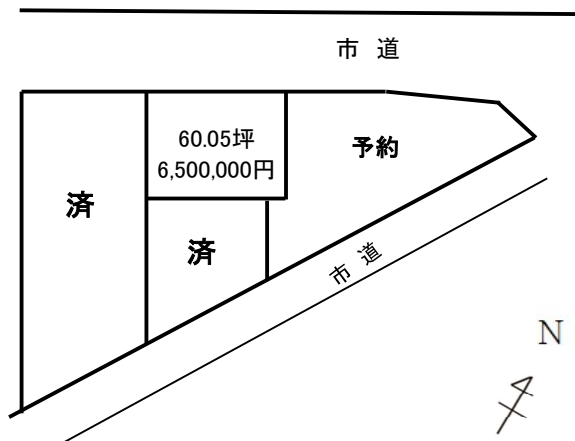

上影森

60.05坪

くつろぎあふれる住環境★ 秩父病院近く

Pホームズ

令和2年11月現在

物件種目	売地
所在地	秩父市上影森767-10他
価格	6,500,000円
面積	198.52㎡ 60.05坪
交通	秩父鉄道:影森駅徒歩約25分
地目	畑
用途地域	第一種住居地域
建ぺい率	60%
容積率	200%
取引形態	仲介
設備	上下水道引込み
建築条件	無し
備考	一部農地法第5条許可要す

お問い合わせ・ご相談はこちら
(有)パートナー不動産設計/PFS二級建築士事務所

埼玉県知事(4)第20452号 (社)全国宅地建物取引業保証協会会員

〒369-1871 埼玉県秩父市下影森1179-4

TEL:0494-27-6680 FAX:0494-27-6686

✉ : partner@mocha.ocn.ne.jp