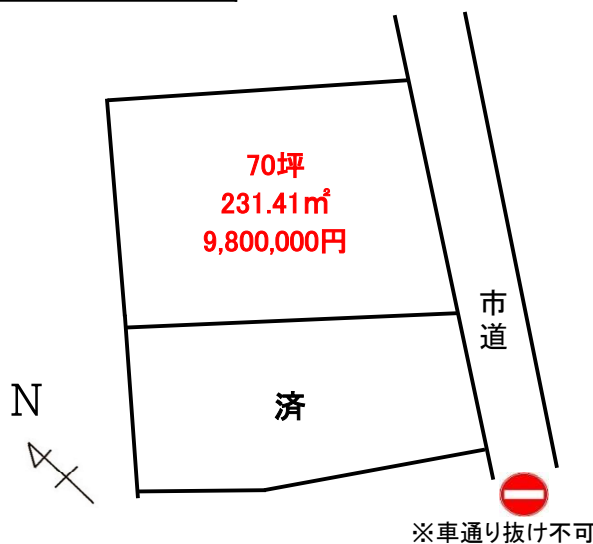

上影森

70坪

小学校・中学校・大型スーパーも近く便利な環境♪

Pホームズ

令和2年10月現在

物件種目	売地
所在地	秩父市上影森
土地面積	231.41㎡ 70坪
価格	9,800,000円
坪単価	14万円
交通	秩父鉄道:影森駅 徒歩約13分 西武バス停: 徒歩約1分
地目	雑種地
用途地域	第一種住居地域
建ぺい率	60%
容積率	200%
取引形態	仲介
設備	給水排水引込み含む
建築条件	無し
備考	当該土地外周ブロック積み(3段)含む

測量・拡大図

お問い合わせ・ご相談はこちら

(有)パートナー不動産設計/PFS二級建築士事務所

埼玉県知事(4)第20452号 (社)全国宅地建物取引業保証協会会員

〒369-1871 埼玉県秩父市下影森1179-4

TEL:0494-27-6680 FAX:0494-27-6686

✉ :partner@mocha.ocn.ne.jp