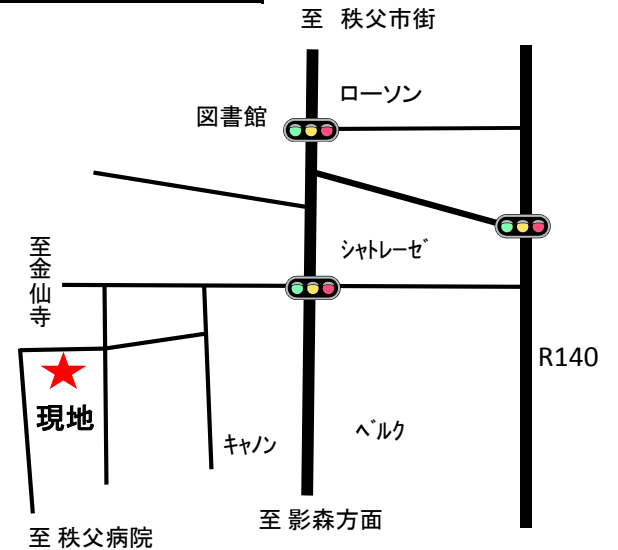

下影森

賃貸・平屋

大型スーパー・コンビニ近く便利な住環境！ 戸建物件・駐車場2台

令和元年5月現在

物件種目	賃貸 戸建
所在地	秩父市下影森1378-6
間取り	2K
賃料	45,000 円
駐車場	2台(賃料に含む)
敷金	1ヵ月分
礼金	無し
共益費	無し
交通	秩父鉄道:影森駅 徒歩約19分 西武鉄道:西武秩父駅 徒歩約40分
築年月	平成元年12月

内観写真

間取り

案内図