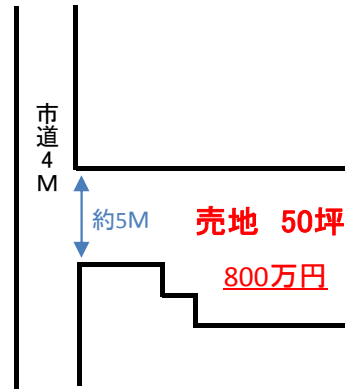

上 町

50坪

人気エリア★

花の木小学校・コンビニまで 約5分!!

Pホームズ

平成30年2月現在

物件種目	売地
所在地	秩父市上町2丁目
土地面積	165.62 m <sup>2</sup> / 50坪
価格	800万円 / 坪単価:16万円
交通	西武秩父駅:徒歩約20分
地目	宅地
用途地域	第一種住居地域
建ぺい率	60%
容積率	200%
建築条件	有り
設備	給水排水工事要す
取引形態	仲介
備考	

現地写真

写真準備中

測量・拡大図

案内図

お問い合わせ・ご相談はこちら

(有)パートナー不動産設計/パートナーFS一級建築士事務所

埼玉県知事(3)第20452号 (社)全国宅地建物取引業保証協会会員

〒369-1871 埼玉県秩父市下影森1179-4