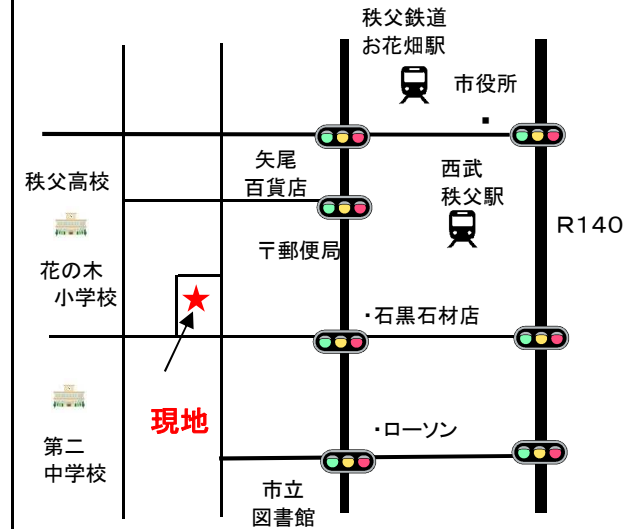

上 町

50坪

人気エリア★

花の木小学校・コンビニまで 約5分!!

Pホームズ

平成30年2月現在

物件種目	売地
所在地	秩父市上町2丁目
土地面積	165.62 m² / 50坪
価格	800万円 / 坪単価:16万円
交通	西武秩父駅:徒歩約20分
地目	宅地
用途地域	第一種住居地域
建ぺい率	60%
容積率	200%
建築条件	有り
設備	給水排水工事要す
取引形態	仲介
備考	

現地写真

写真準備中

測量・拡大図

案内図

お問い合わせ・ご相談はこちら

(有)パートナー不動産設計/パートナーFS一級建築士事務所

埼玉県知事(3)第20452号 (社)全国宅地建物取引業保証協会会員

〒369-1871 埼玉県秩父市下影森1179-4

TEL:0494-27-6680 FAX:0494-27-6686

✉ :partner@mocha.ocn.ne.jp