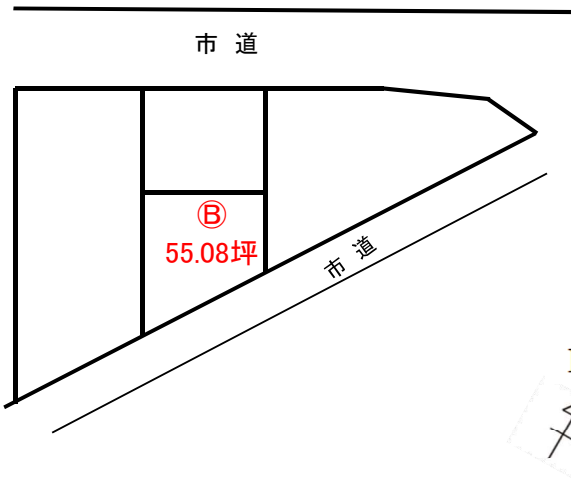

## Pホームズ

平成30年6月現在

物件種目	売地
所在地	秩父市上影森767-2 他
②面積	182.10㎡ / 55.08坪
②価格	6,609,600円
坪単価	12万円
交通	秩父鉄道：影森駅徒歩約25分
地目	畑
用途地域	第一種住居地域
建ぺい率	60%
容積率	200%
取引形態	仲介
設備	上下水道引込み
建築条件	建築条件付き
備考	農地法第5条許可要す

### 現地写真

### 測量・拡大図