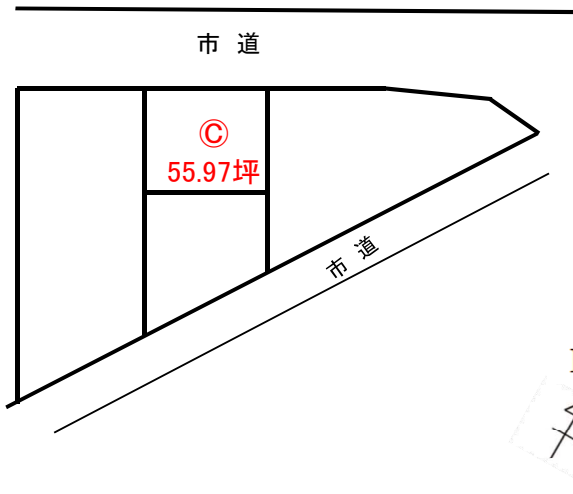

上影森

55.97坪

2区画販売スタート！ くつろぎあふれる住環境★

Pホームズ

平成30年6月現在

物件種目	売地
所在地	秩父市上影森767-2 他
◎面積	185.05㎡ / 55.97坪
◎価格	6,716,400円
坪単価	12万円
交通	秩父鉄道：影森駅徒歩約25分
地目	畑
用途地域	第一種住居地域
建ぺい率	60%
容積率	200%
取引形態	仲介
設備	上下水道引込み
建築条件	建築条件付き
備考	農地法第5条許可要す

お問い合わせ・ご相談はこちら
(有)パートナー不動産設計/パートナーFS一級建築士事務所

埼玉県知事(3)第20452号 (社)全国宅地建物取引業保証協会会員

〒369-1871 埼玉県秩父市下影森1179-4

TEL:0494-27-6680 FAX:0494-27-6686

✉ : partner@mocha.ocn.ne.jp